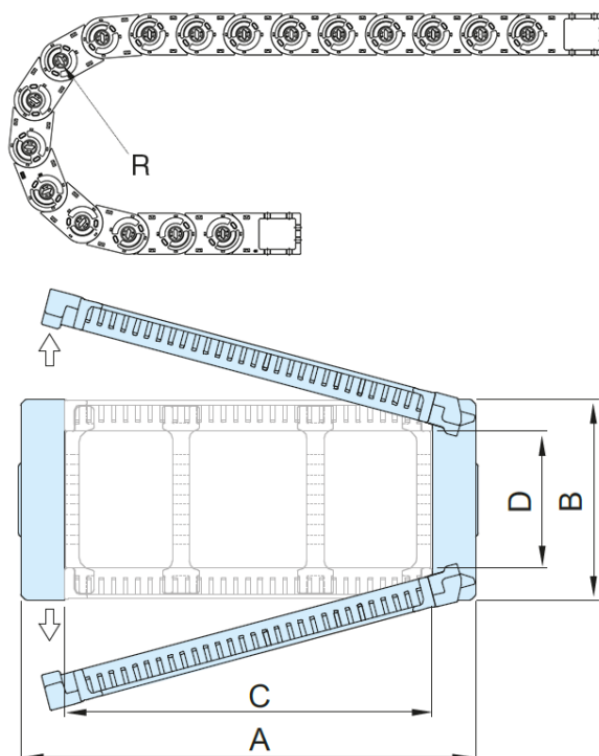

Varenummer: 18ST044N150R050

Beskrivelse: ST Energikæde, ST044N.150 Radius 50- Hoved nr. (1LK)  
Type ST044N.150.R50

## Mål

A = 171

B = 38

C = 150

D = 26

I = 44

R = 050